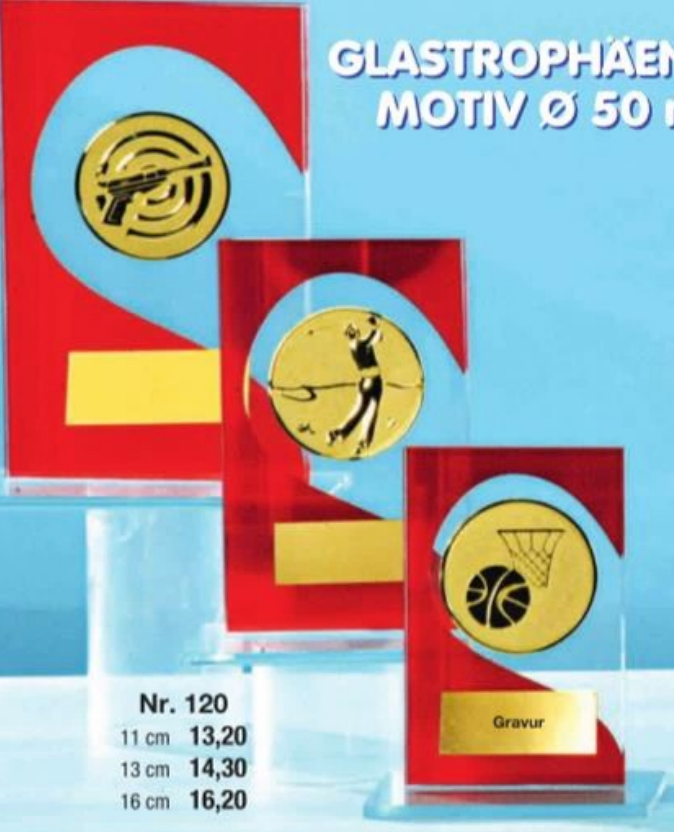

GLASTROPHÄEN inkl. MOTIV Ø 50 mm

MOTIV AUSWAHL: siehe Seiten 4 und 5

Nr. 120
11 cm 13,20
13 cm 14,30
16 cm 16,20